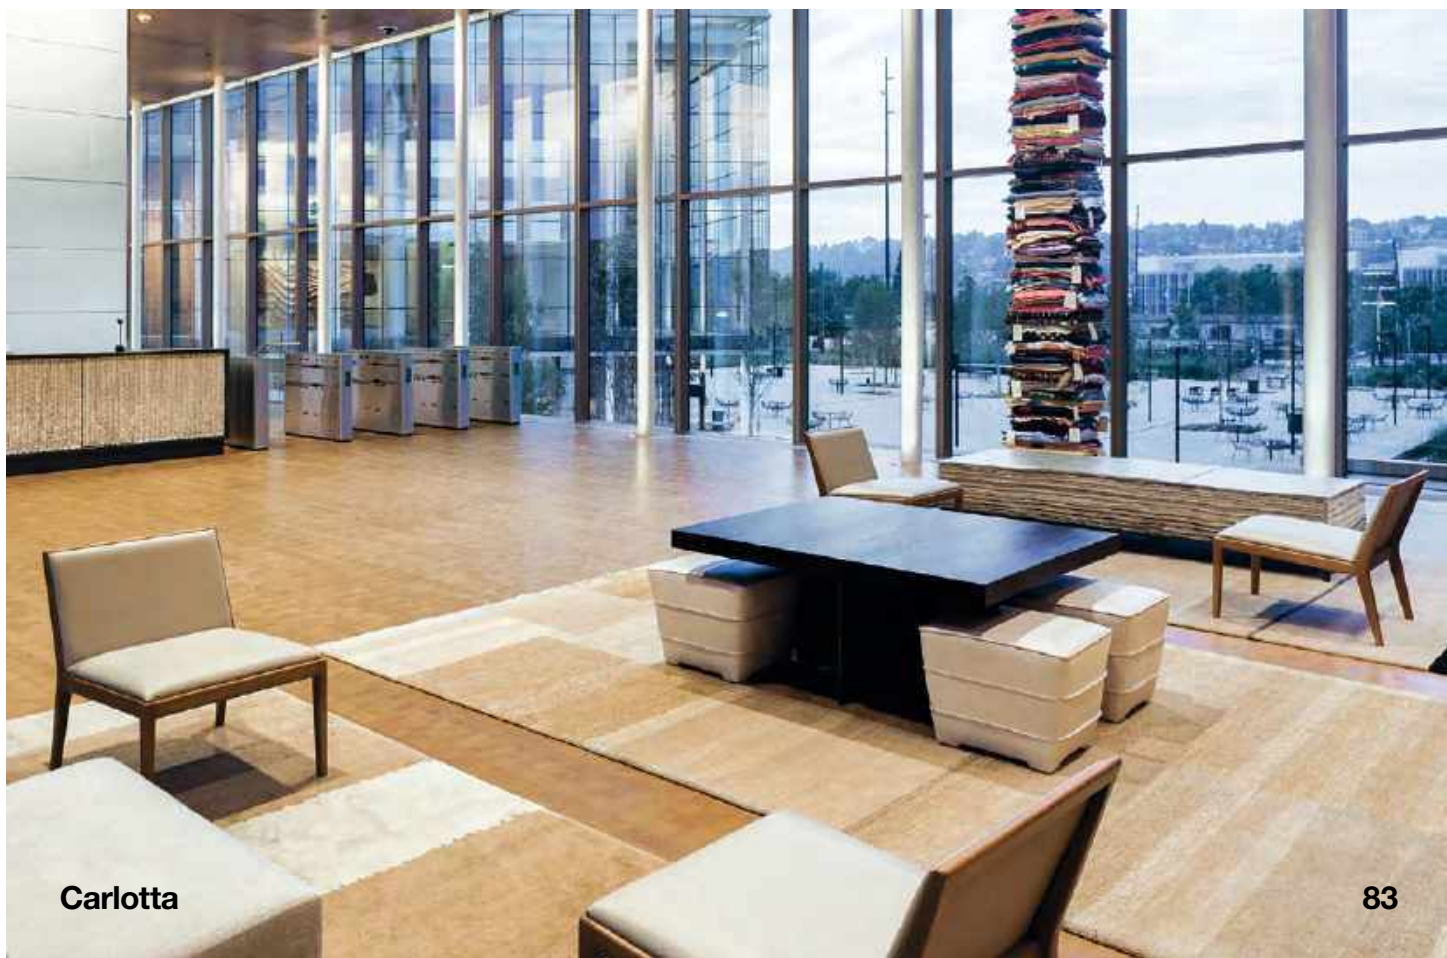

◀ BQ0943

Upholstered counter
stool. Solid beech frame.
Banqueta baja tapizada.
Estructura de madera
maciza de haya.

Waiting area

Zona de espera

▼ BU0926

Upholstered lounge chair.
Solid beech wood frame.
Butaca tapizada. Estructura
de madera maciza de haya.

◀ **SI0905**

Chair. Solid beech wood frame.
Oak board seat.
Silla. Asiento de tablero de roble.
Estructura de madera maciza
de haya.

Cafeteria

Cafetería

▼ **S00902**

Armchair. Solid beech wood
frame. Oak board seat.
Sillón. Asiento de tablero de
roble. Estructura de madera
maciza de haya.