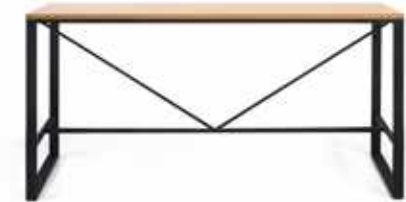

VELA

Con una base inspirada en los barcos de vela, esta pieza es tan elegante como distintiva. Aportará a tu espacio una delicadeza y exclusividad que la diferenciará del resto.

KANGE COLLECTION

La colección de mesas "Kange" realizadas en madera maciza ofrece dos variantes distintas: Kange cilíndrica con diseño minimalista, y Kange clásica con una elegancia escultórica. La versión de Kange alta es ideal para restaurantes y zonas comunes.

HEILAN

Con su diseño sencillo pero sofisticado la convierte en una pieza versátil, para complementar diversos estilos de decoración.

MAY family

Esta colección May combina el estilo arquitectónico y robusto con la calidez de los materiales. La simplicidad de sus líneas rectas las convierte en una opción ideal para ambientes modernos y sobrios.

SIRTY

Tam Tam

Su columna, con sutiles curvas redondeadas, no solo aporta un toque de sofisticación visual, sino que también asegura una estabilidad equilibrada. Cada detalle de su estructura ha sido cuidadosamente concebido para ofrecer una estética fluida y armoniosa.