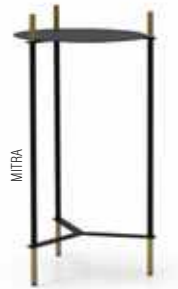

HEILAN

Las mesitas Heilan tienen una forma redonda y un diseño minimalista que las convierte en una pieza que destaca en cualquier ambiente.

Carla

Esta mesita auxiliar, con su elegante forma cilíndrica realizada en metal, fusiona funcionalidad y estilo moderno. Sus dos estantes abiertos ofrecen un espacio práctico para almacenamiento. Ruedas ocultas que facilitan su desplazamiento.

TAKO

TERRA CILINDRO

TERRA CUBO

THAIS

MITRA

ZASTA

VON 01

VON 02