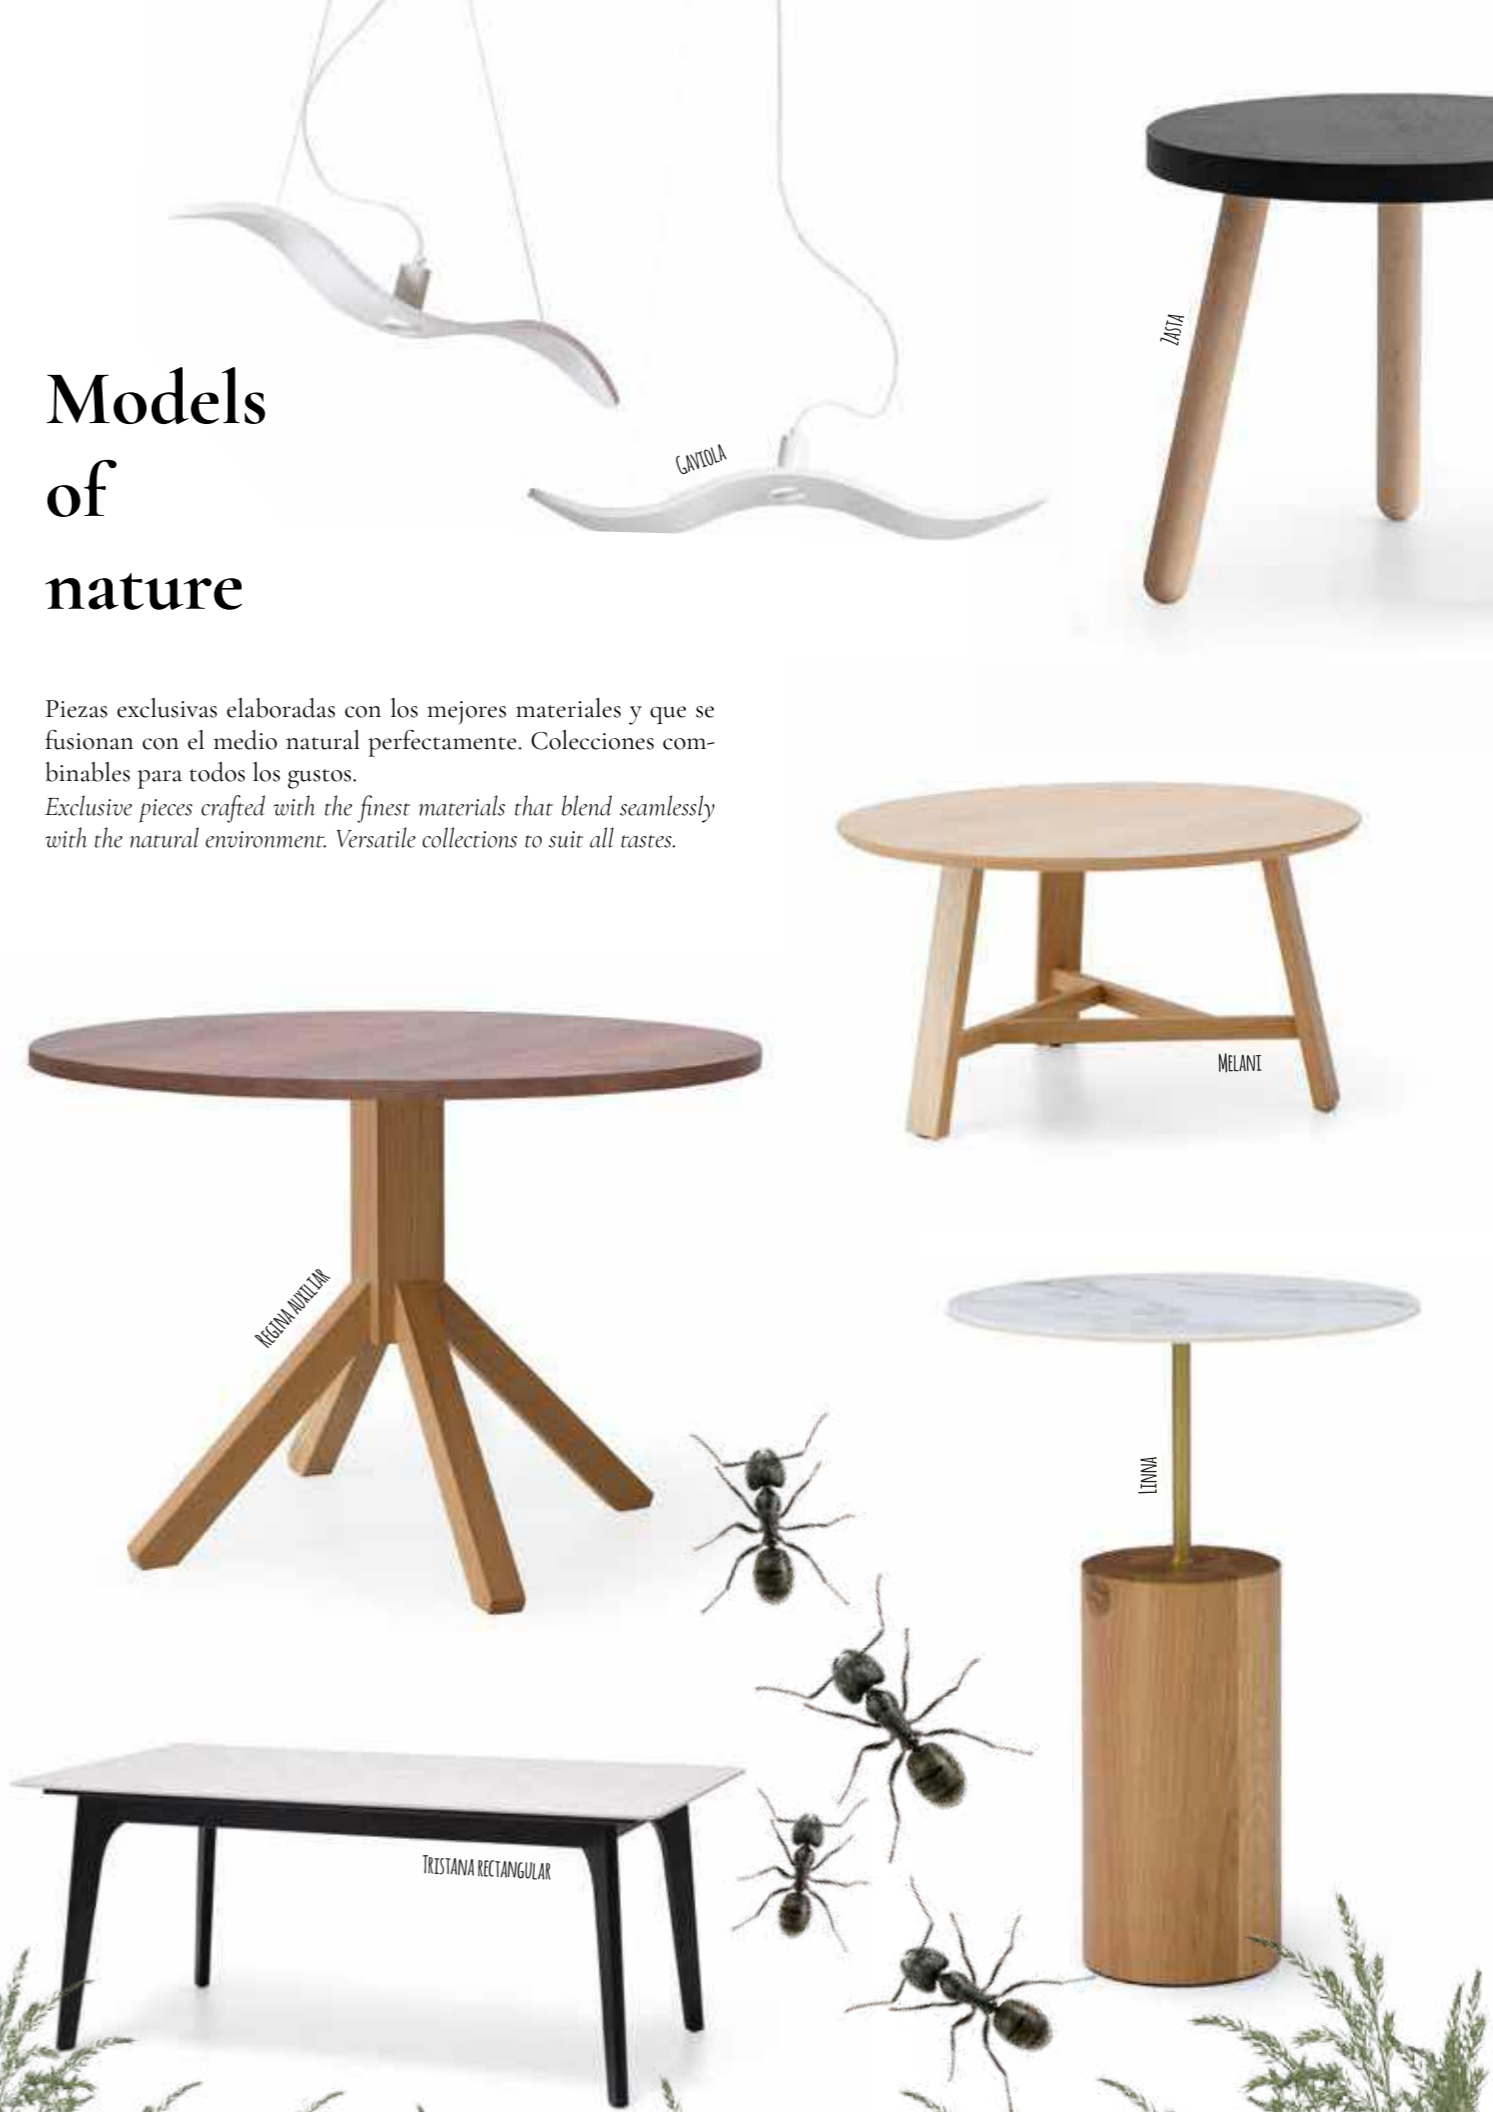

TERRA CUBO

TERRA CILINDRO

WINE
table

Models of nature

Piezas exclusivas elaboradas con los mejores materiales y que se fusionan con el medio natural perfectamente. Colecciones combinables para todos los gustos.
Exclusive pieces crafted with the finest materials that blend seamlessly with the natural environment. Versatile collections to suit all tastes.