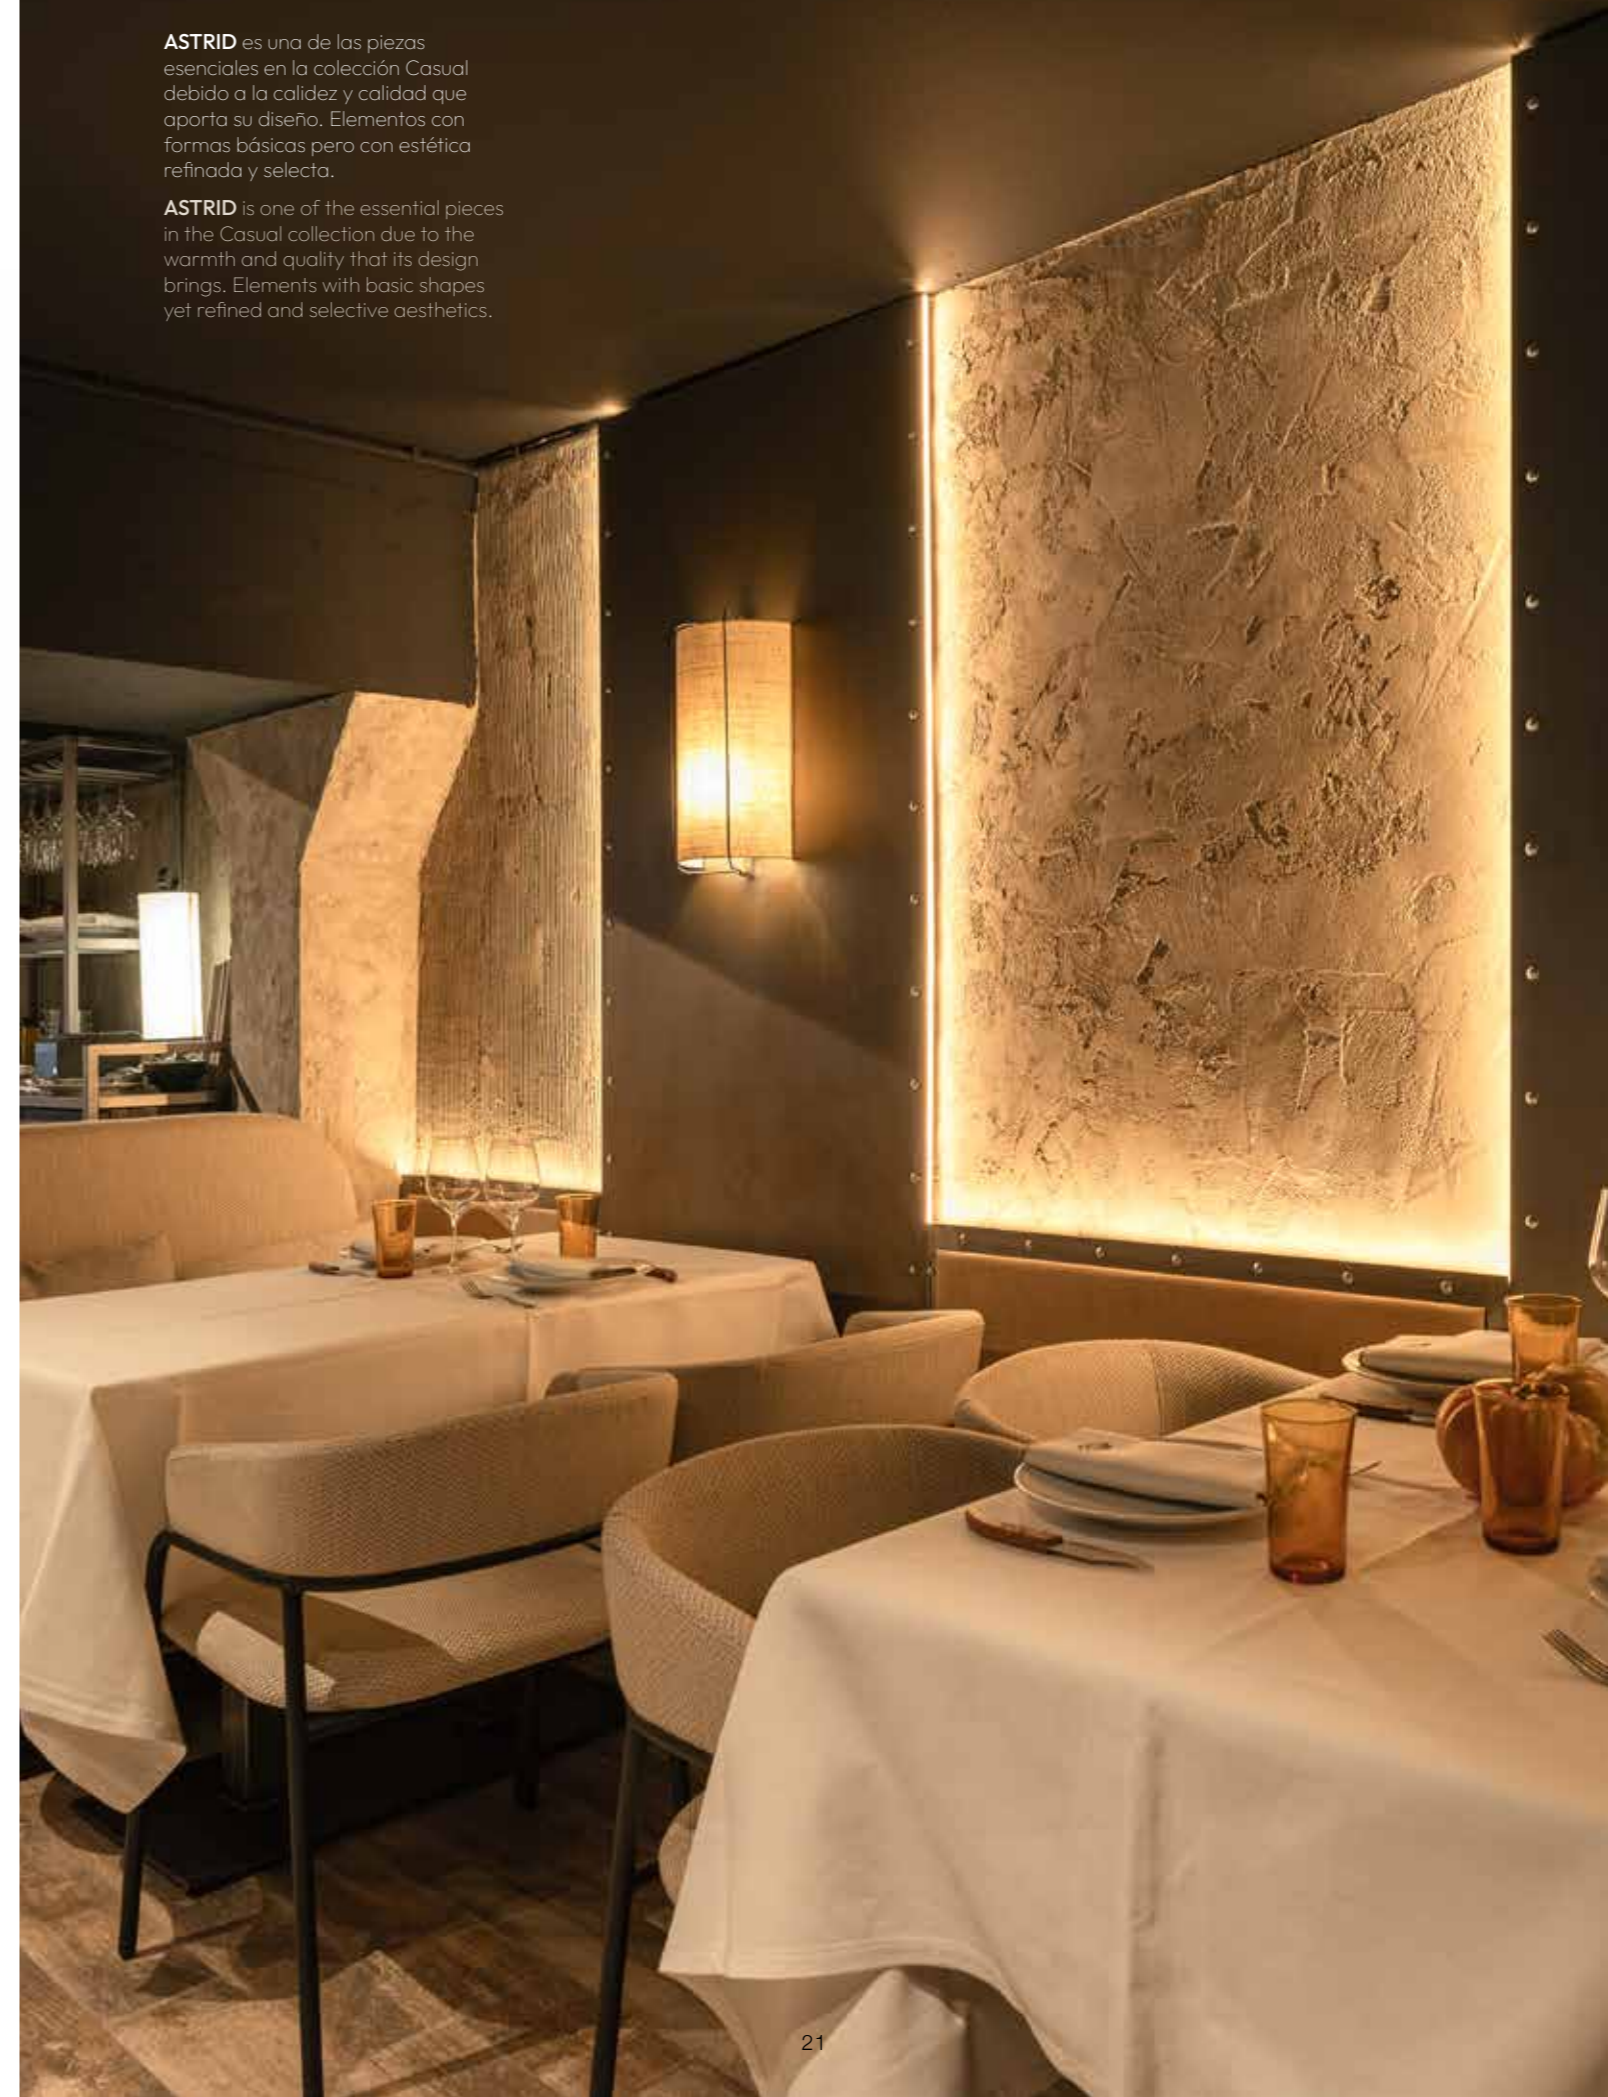

Mood board

1. ASTRID taburete. boogie clay / metal negro - 2. ASTRID silla. chrono C95 / metal negro
  3. NASO. cerámica - 4. KEY silla. adore C92 / roble natural - 5. BIÓN taburete. linen 14 / natural 01
  6. INZUK banco. seven honey / linen 01 / metal negro - 7. BIÓN silla. nogal 02
  8. BIÓN médula silla. vintage kenia - 9. TILA auxiliar. luna nueva laminado

ASTRID es una de las piezas esenciales en la colección Casual debido a la calidez y calidad que aporta su diseño. Elementos con formas básicas pero con estética refinada y selecta.

ASTRID is one of the essential pieces in the Casual collection due to the warmth and quality that its design brings. Elements with basic shapes yet refined and selective aesthetics.