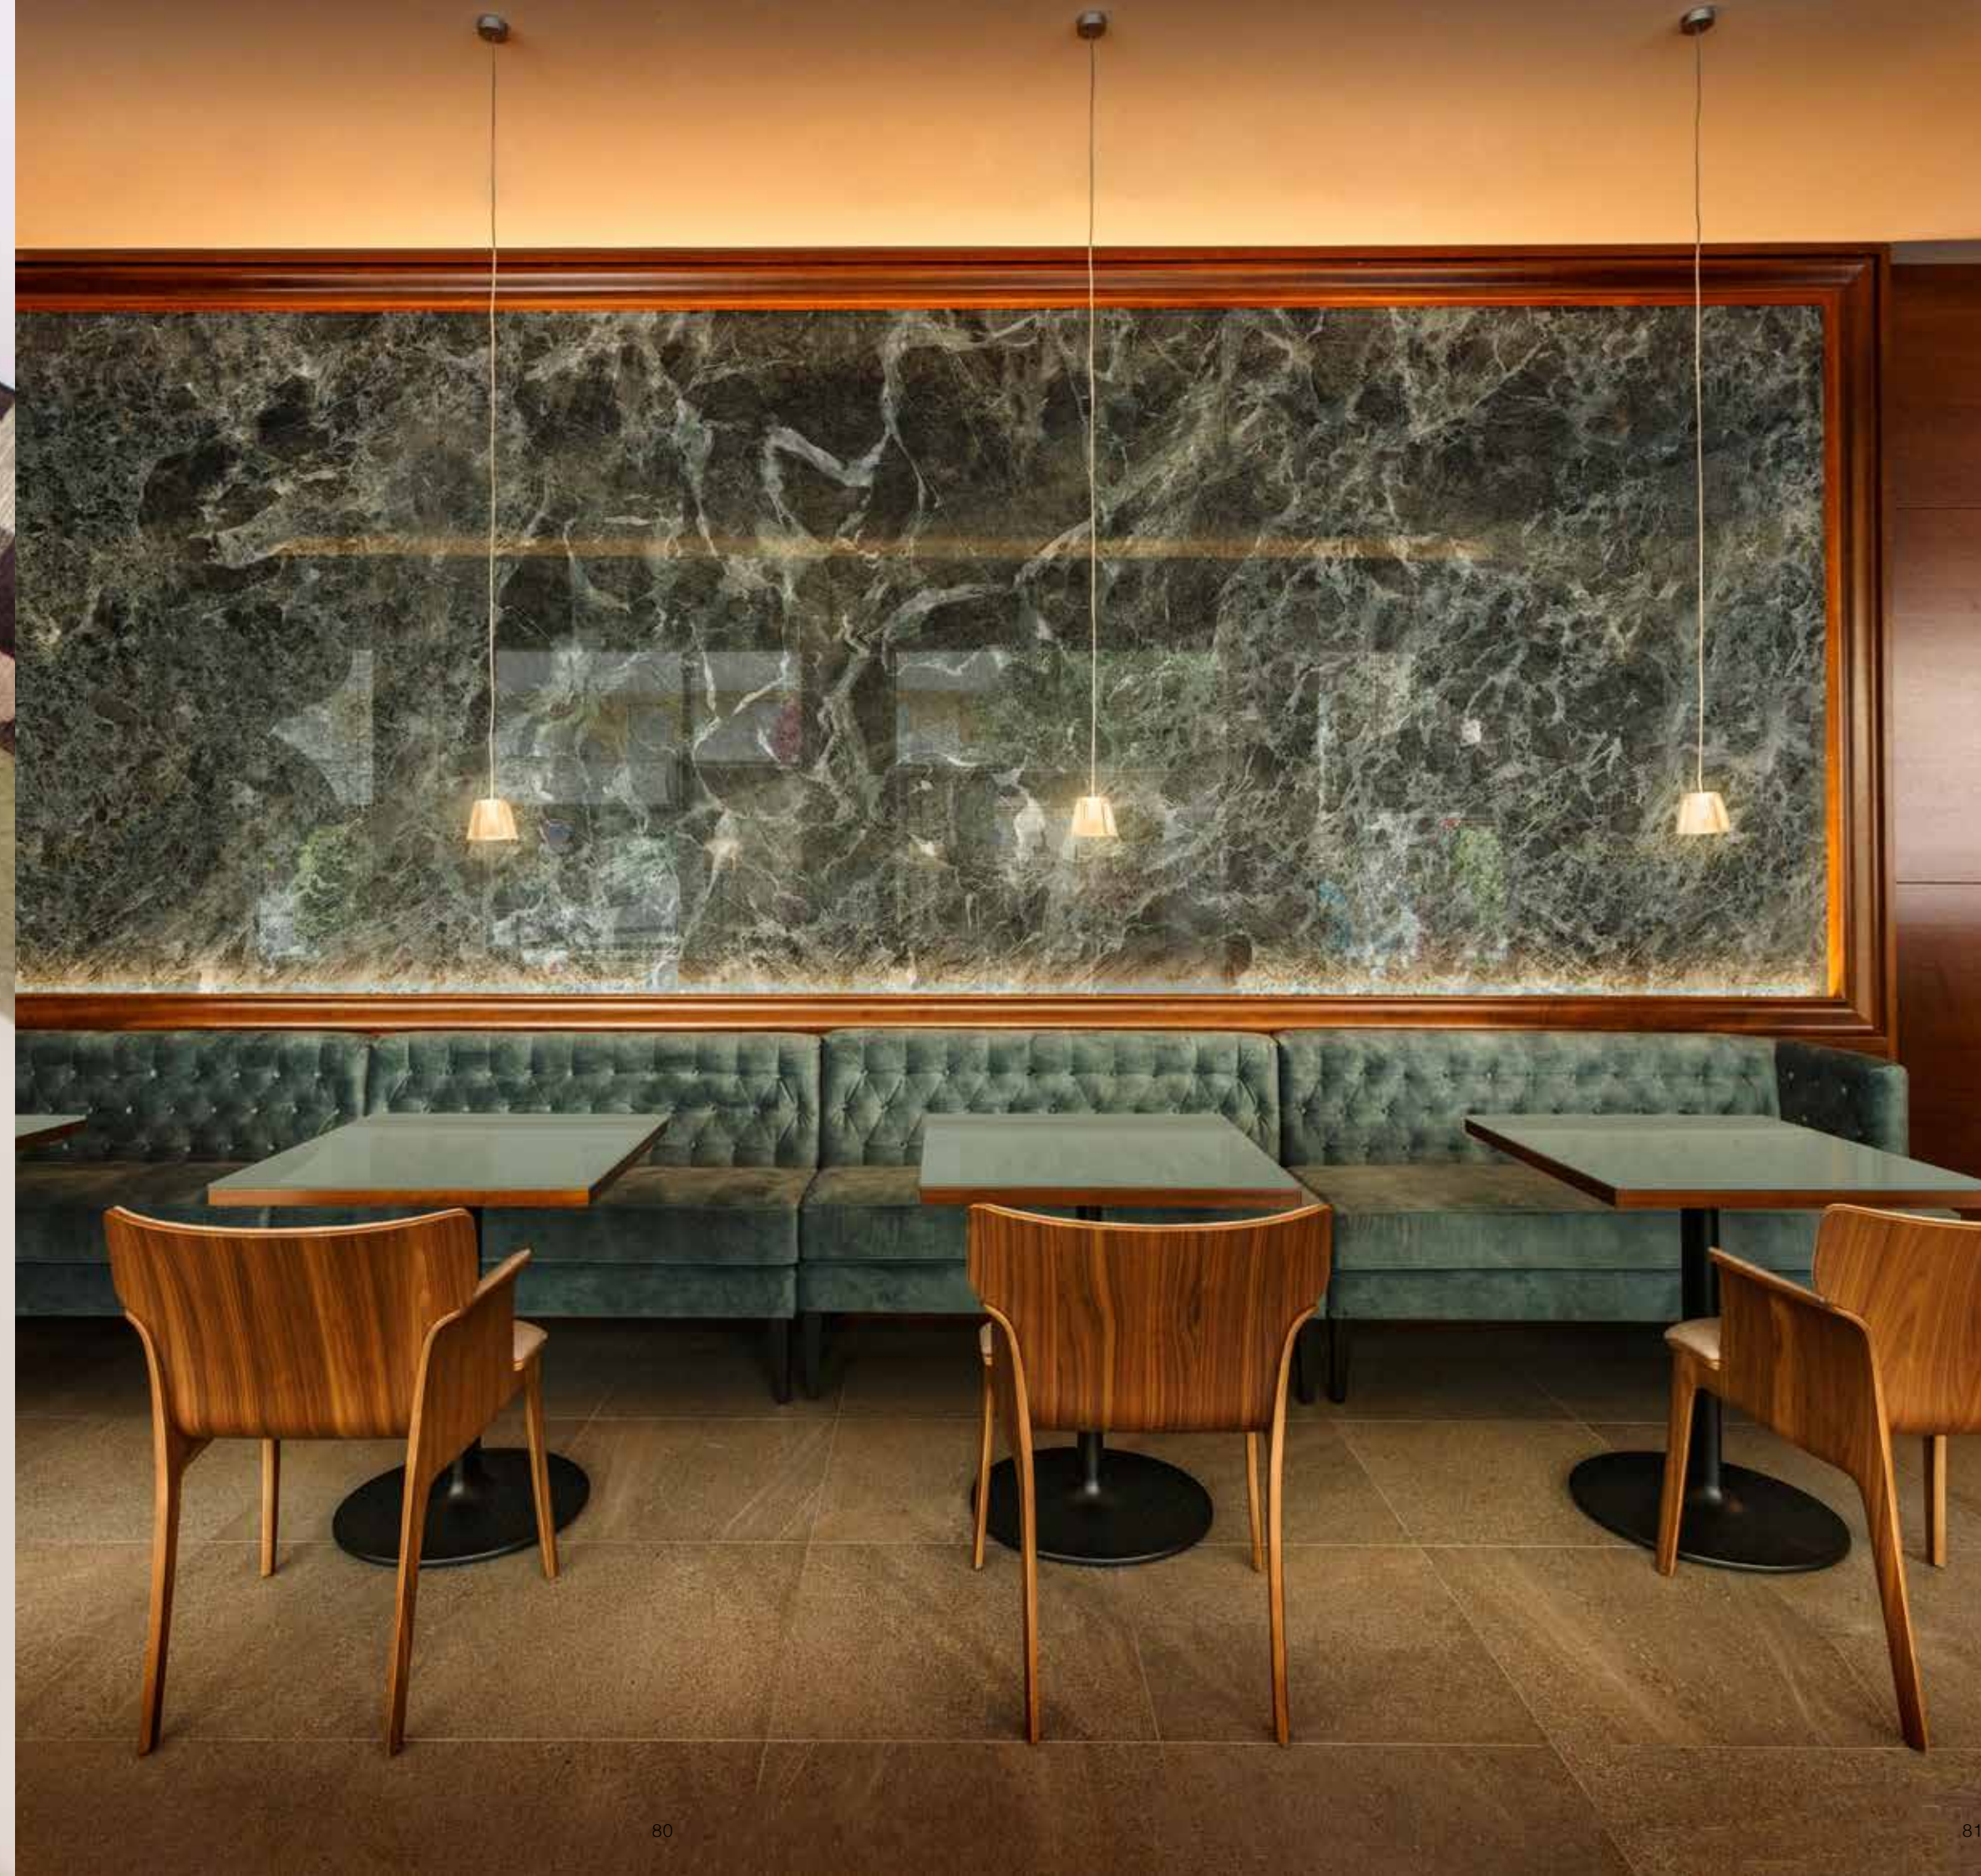

TAGRA PARA MADERA

POMPELLA PARA METAL

Pouffs. restaurant benches

BANCADAS
POUFFS

BANQUETTES DE RESTAURANT
POUFFS

Punto Chrono

Bancadas ideales para espacios clásicos y contemporáneos. Una pieza cómoda y con un diseño exclusivo que aporta elegancia y sofisticación a cualquier ambiente.